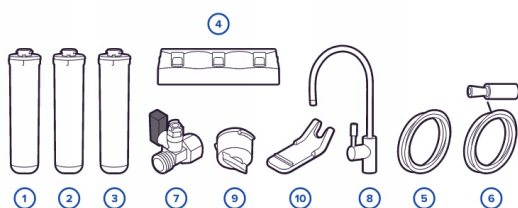

Skład zestawu

1	Wymienny wkład filtrujący K3	1 szt
2	Wymienny wkład filtrujący K7B	1 szt
3	Wymienny wkład filtrujący K7	1 szt
4	Głowica	1 szt
5	Wężyk JG	1 szt
6	Wężyk przyłączeniowy z tuleją stożkową	1 szt
7	Przyłącze wody	1 szt
8	Wylewka do czystej wody	1 szt
9	Korek	1 szt
10	Klucz do złączek JG	1 szt

Zapewniamy montaż oraz serwis gwarancyjny i pogwarancyjny oferowanych urządzeń

AQUAPHOR

water filters