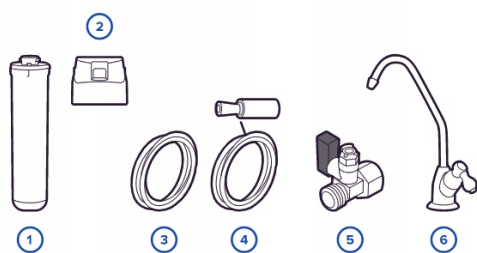

W zestawie zastosowano doskonały wymienny filtr AQUAPHOR K2, który jest wykonany zgodnie z technologią bloków węglowych z zastosowaniem włókna Aqualen i aktywowanego węgla kokosowego. Skutecznie usuwa z wody związki organiczne i aktywny chlor. Usuwa zanieczyszczenia do 3 mikronów.

## Skład zestawu

1	Głowica	1 szt
2	Wążek JG	1 szt
3	Wążek przyłączeniowy z tuleją stożkową	1 szt
4	Przyłącze wody	1 szt
5	Wylewka do czystej wody	1 szt
6	Wymienny wkład filtrujący K2	1 szt

Zapewniamy montaż oraz serwis gwarancyjny i pogwarancyjny oferowanych urządzeń