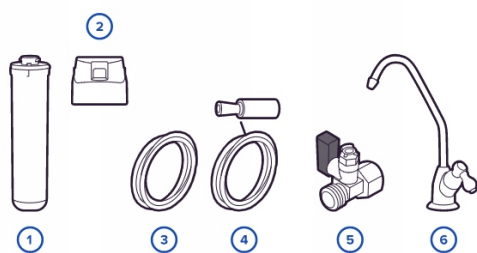

W zestawie zastosowano doskonały wymienny filtr AQUAPHOR K2, który jest wykonany zgodnie z technologią bloków węglowych z zastosowaniem włókna Aqualen i aktywowanego węgla kokosowego. Skutecznie usuwa z wody związki organiczne i aktywny chlor. Usuwa zanieczyszczenia do 3 mikronów.

Skład zestawu

1	Głowica	1 szt
2	Wążek JG	1 szt
3	Wążek przyłączeniowy z tuleją stożkową	1 szt
4	Przyłącze wody	1 szt
5	Wylewka do czystej wody	1 szt
6	Wymienny wkład filtrujący K2	1 szt

Zapewniamy montaż oraz serwis gwarancyjny i pogwarancyjny oferowanych urządzeń