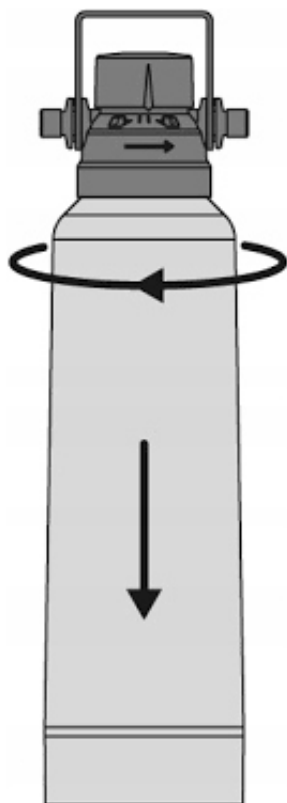

BWT bestmax **XL** 8160 litrów

BWT bestmax **2XL** 14400 litrów

Prosta wymiana ! Wystarczy odkręcić stary filtr i wkręcić nowy ! Bez użycia narzędzi !

wymiary filtra:

Typ "**M**"

Wysokość z głowicą : 445 mm

Szerokość : 130 mm

Wydajność: **4560 L**

Przyłącze: Gwint zewnętrzny 3/8 "

Filtr może być użytkowany w pionie oraz poziomie.

Oferujemy również usługę montażu kupionego filtra na terenie całego kraju.