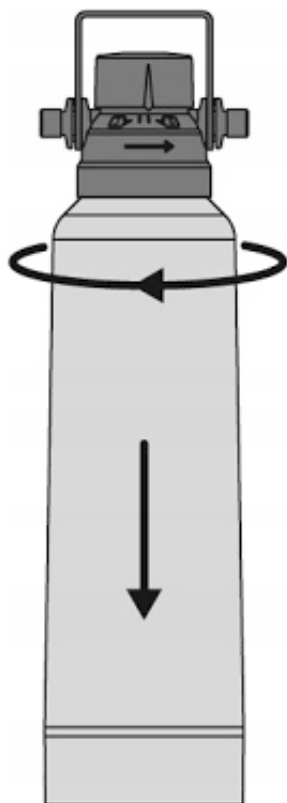

Wybierz swój rozmiar w zależności od zużycia wody !

BWT bestmax **X** 720 litrów

BWT bestmax **S** 1200 litrów

BWT bestmax **V** 3000 litrów

BWT bestmax **M** 4560 litrów

BWT bestmax **L** 6240 litrów

BWT bestmax **XL** 8160 litrów

BWT bestmax **2XL** 14400 litrów

Prosta wymiana ! Wystarczy odkręcić stary filtr i wkręcić nowy ! Bez użycia narzędzi !

wymiary filtra:

Typ "**XL**"

Wysokość z głowicą : 527 mm

Szerokość : 147 mm

Wydajność: **8160 L**

Przyłącze: Gwint zewnętrzny 3/8 "

Filtr może być użytkowany w pionie oraz poziomie.

Oferujemy również usługę montażu kupionego filtra na terenie całego kraju.