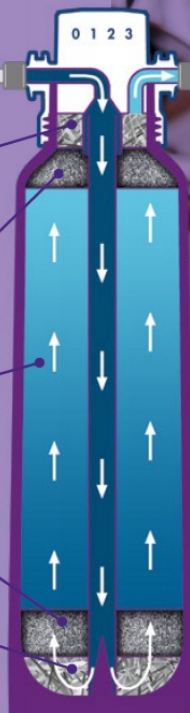

GŁOWICA BWT BESTHEAD FLEX

Woda z wodociągu

5 Filtracja końcowa

Dokładne zatrzymanie drobnych zanieczyszczeń

4 Filtracja węglem aktywnym

Usuwanie związków organicznych, chloru oraz nieprzyjemnego smaku i zapachu wody

3 Wysokowydajny wymiennik jonów

Usuwanie czynników powodujących twardość, regulacja gospodarki mineralnej

2 Filtracja wstępna na węglu aktywnym

Usuwanie utlenialności, ochrona wymiennika jonów dla maksymalnej wydajności

1 Filtracja wstępna

Usuwanie zanieczyszczeń stałych

PRZEKRÓJ WKŁADU FILTRACYJNEGO BWT BESTPROTECT

OPTIMALNA JAKOŚĆ WODY DLA:

- Ekspresów do kawy
- Ekspresów do kolbowych
- Ekspresów automatycznych
- Automatów vendingowych
- Piekarników
- Piecy konwekcyjno-parowych

▼ Cząstki stałe

■ Nieprzyjemny zapach/smak

● Wapń

■ Substancje organiczne

● Chlor