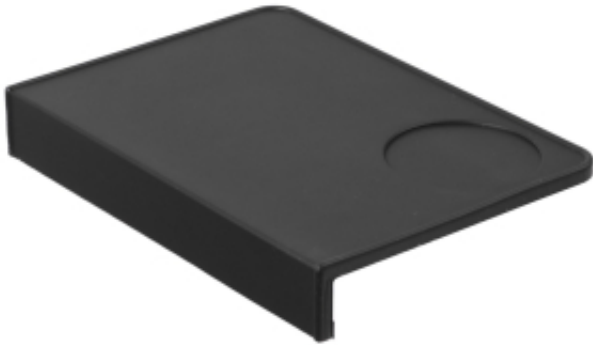

Dane aktualne na dzień: 12-06-2026 16:28

Link do produktu: <https://dystrybutory.eu/mata-tm-02-coffee-format-p-299.html>

Mata TM-02 - Coffee Format

Cena brutto	38,61 zł
Cena netto	31,39 zł
Dostępność	Dostępność - 3 dni
Czas wysyłki	24 godziny
Kod producenta	TM-02
Producent	Coffee Format

Opis produktu

Mata tampingowa narożna z miejscem na tamper

Profesjonalna mata tampingowa została zaprojektowana z myślą o wygodnym i bezpiecznym przygotowywaniu espresso. Szeroka, stabilna powierzchnia robocza ułatwia precyzyjne ubijanie kawy, a dedykowane miejsce na tamper pozwala

zachować porządek na stanowisku pracy.

Dzięki konstrukcji nakładanej na narożnik blatu mata skutecznie chroni powierzchnię przed zarysowaniami, uderzeniami i uszkodzeniami powstającymi podczas tampingu. Wykonana z wytrzymałej gumy o grubości 6 mm zapewnia doskonałą stabilność oraz komfort codziennego użytkowania.

Minimalistyczny design sprawia, że mata doskonale komponuje się zarówno z profesjonalnymi kawiarniami, jak i domowymi stanowiskami baristy, łącząc funkcjonalność z estetycznym wyglądem.

Specyfikacja

- Wymiary: 205 × 145 mm
- Grubość gumy: 6 mm
- Miejsce na tamper: Ø 63 mm
- Typ: mata narożna
- Materiał: wysokiej jakości guma