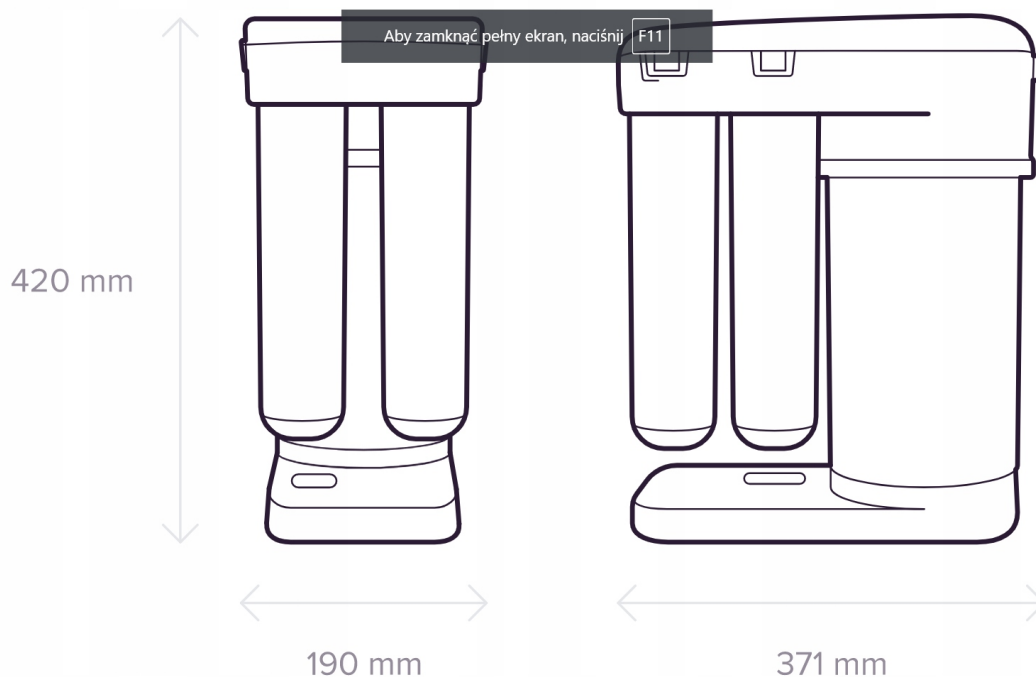

AQUAPHOR

water filters