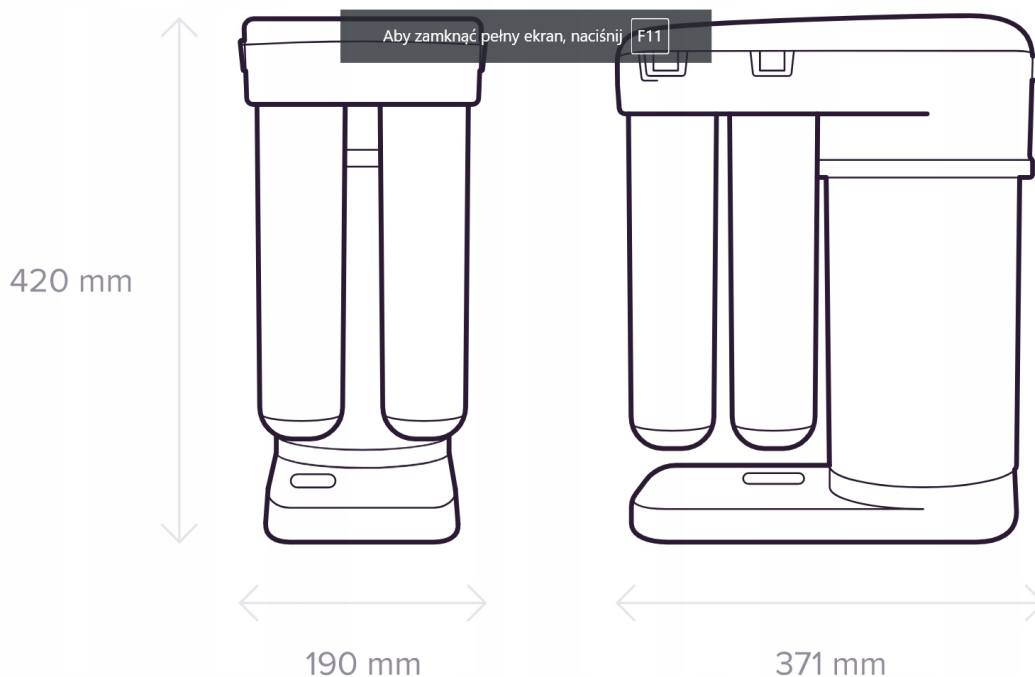

AQUAPHOR

water filters